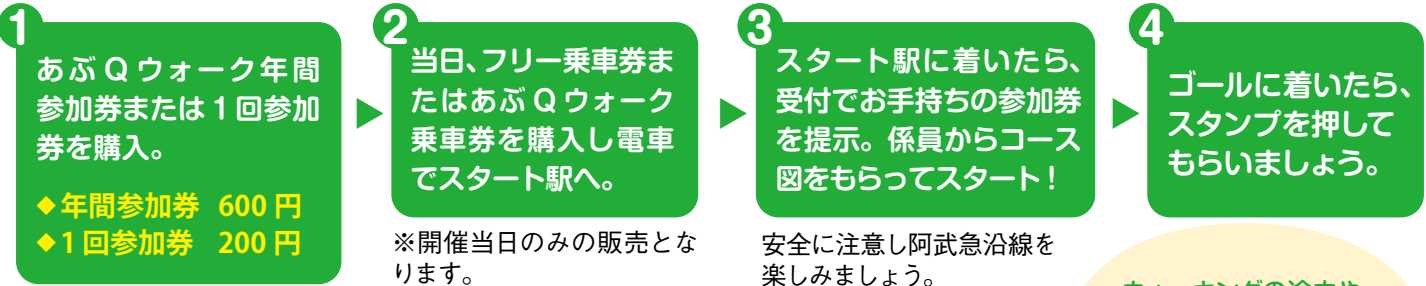

阿武隈急行沿線開発推進協議会

あぶQウォーク2025年間スケジュール

	開催日	コース名	スタート駅	受付時間	乗車券
1	4月20日(日)	角田市・菜の花コース	角田駅	9時～11時	あぶQウォーク乗車券
2	5月18日(日)	伊達市・梁川車両基地見学コース	梁川駅	9時～11時	
3	6月29日(日)	福島市・古関裕而記念館コース	阿武隈急行線 福島駅	9時～11時	
4	9月21日(日)	丸森町・あぶくま探索コース	あぶくま駅	9時～11時	
5	10月19日(日)	柴田町・槻木探索コース	槻木駅	9時～11時	

? あぶQウォーク乗車券とは

あぶQウォーク参加の方限定で発売する乗車券(往復600円)です。開催当日、参加券のご購入でお求めいただけます。なお、年間参加券をお持ちの方はご提示ください。

※阿武隈急行有人駅5駅、あぶQウォークスタート駅受付で開催当日のみの発売(車内では購入できません)

参加方法

無人駅から乗車の場合
まずは乗車。
※車内ではあぶQウォーク乗車券・参加券の購入はできません。

1 スタート駅に到着。
特設販売所にて、乗車券・参加券を購入
※スタートが有人駅の場合は、窓口でも購入できます。